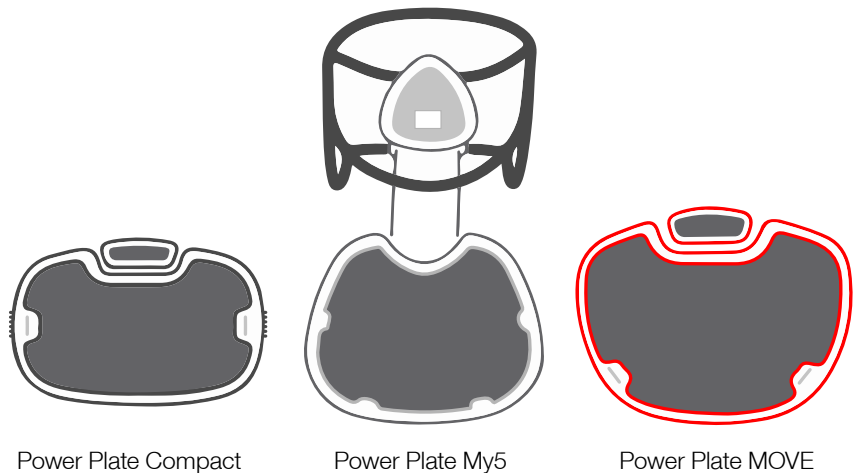

## NOUVEAU MODÈLE Power Plate MOVE

Avec la MOVE Power Plate propose une machine qui combine un confort de travail maximal : large plateau (35% plus grand qu'une Compacte, +12% plus grand qu'une My5), télécommande, variation de fréquence (comme sur les modèles professionnels) tout en conservant la possibilité de se ranger facilement (absence de colonne).

**Plateau +12%**  
plus grand  
qu'une My5

**Plateau +35%**  
plus grand  
qu'une Compacte

Power Plate Compact

Power Plate My5

Power Plate MOVE

Elle est programmable jusqu'à 9 minutes en continu, vous permettant ainsi de vous entraîner sans avoir à relancer la machine pendant les exercices.

# Power Plate® **MOVE**

Couleur	Gris argent
Dimensions	77 cm x 61 cm x 23 cm
Poids	39 kg
Programmation	Jusqu'à 9 minutes sans interruption
Amplitude	High ou Low
Fréquence	30-35-40 hz
Charge maximale supportée	136 kg
Alimentation	Prise secteur 220v
Garantie	2 ans